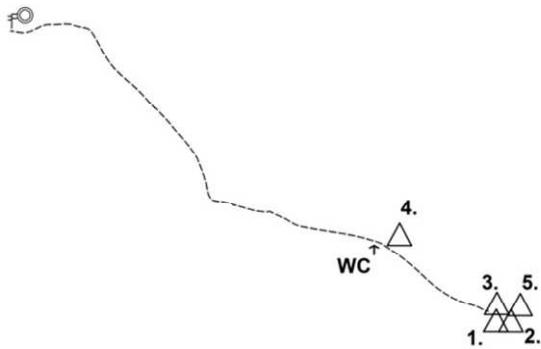

## Lähtöpaikat /Starts Jukajärvi

12.7. Maanantai /Monday

- 1. = 1,5km
- 2. = 1,3km
- 3. = 1,2km
- 4. = 0,6km
- 5. = 1,2km

13.7. Tiistai/Tuesday

- 1. = 1,7km
- 2. = 1,7km
- 3. = 1,6km
- 4. = 1,2km
- 5. = 1,6km

15.7. Torstai/Thursday

- 1. = 2,2km
- 2. = 2,2km
- 3. = 2,2km
- 4. = 1,8km
- 5. = 2,2km

16.7. Perjantai/Friday

- 1. = 1,5km
- 2. = 1,6km
- 3. = 1,9km
- 4. = 0,3km
- 5. = 1,9km

17.7. Lauantai/Saturday

- 1. = 2,2km
- 2. = 2,0km
- 3. = 1,9km
- 4. = 1,7km
- 5. = 1,7km