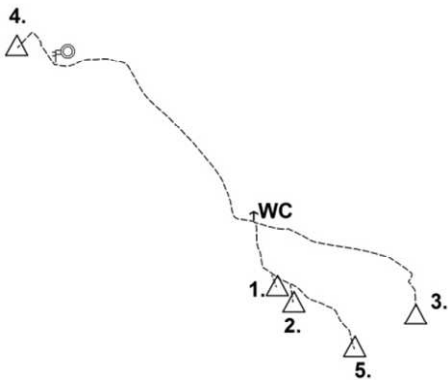

## Lähtöpaikat /Starts Jukajärvi

12.7. Maanantai /Monday

- 1. = 1,5km
- 2. = 1,3km
- 3. = 1,2km
- 4. = 0,6km
- 5. = 1,2km

13.7. Tiistai/Tuesday

- 1. = 1,7km
- 2. = 1,7km
- 3. = 1,6km
- 4. = 1,2km
- 5. = 1,6km

15.7. Torstai/Thursday

- 1. = 2,2km
- 2. = 2,2km
- 3. = 2,2km
- 4. = 1,8km
- 5. = 2,2km

16.7. Perjantai/Friday

- 1. = 1,5km
- 2. = 1,6km
- 3. = 1,9km
- 4. = 0,3km
- 5. = 1,9km

17.7. Lauantai/Saturday

- 1. = 2,2km
- 2. = 2,0km
- 3. = 1,9km
- 4. = 1,7km
- 5. = 1,7km