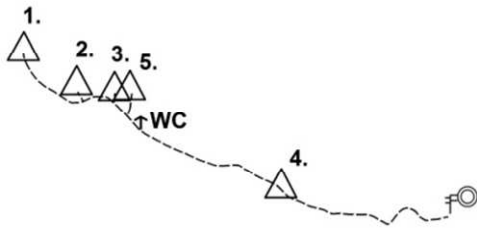

## Lähtöpaikat /Starts Jukajärvi

12.7. Maanantai /Monday

- 1. = 1,5km
- 2. = 1,3km
- 3. = 1,2km
- 4. = 0,6km
- 5. = 1,2km

13.7. Tiistai/Tuesday

- 1. = 1,7km
- 2. = 1,7km
- 3. = 1,6km
- 4. = 1,2km
- 5. = 1,6km

15.7. Torstai/Thursday

- 1. = 2,2km
- 2. = 2,2km
- 3. = 2,2km
- 4. = 1,8km
- 5. = 2,2km

16.7. Perjantai/Friday

- 1. = 1,5km
- 2. = 1,6km
- 3. = 1,9km
- 4. = 0,3km
- 5. = 1,9km

17.7. Lauantai/Saturday

- 1. = 2,2km
- 2. = 2,0km
- 3. = 1,9km
- 4. = 1,7km
- 5. = 1,7km